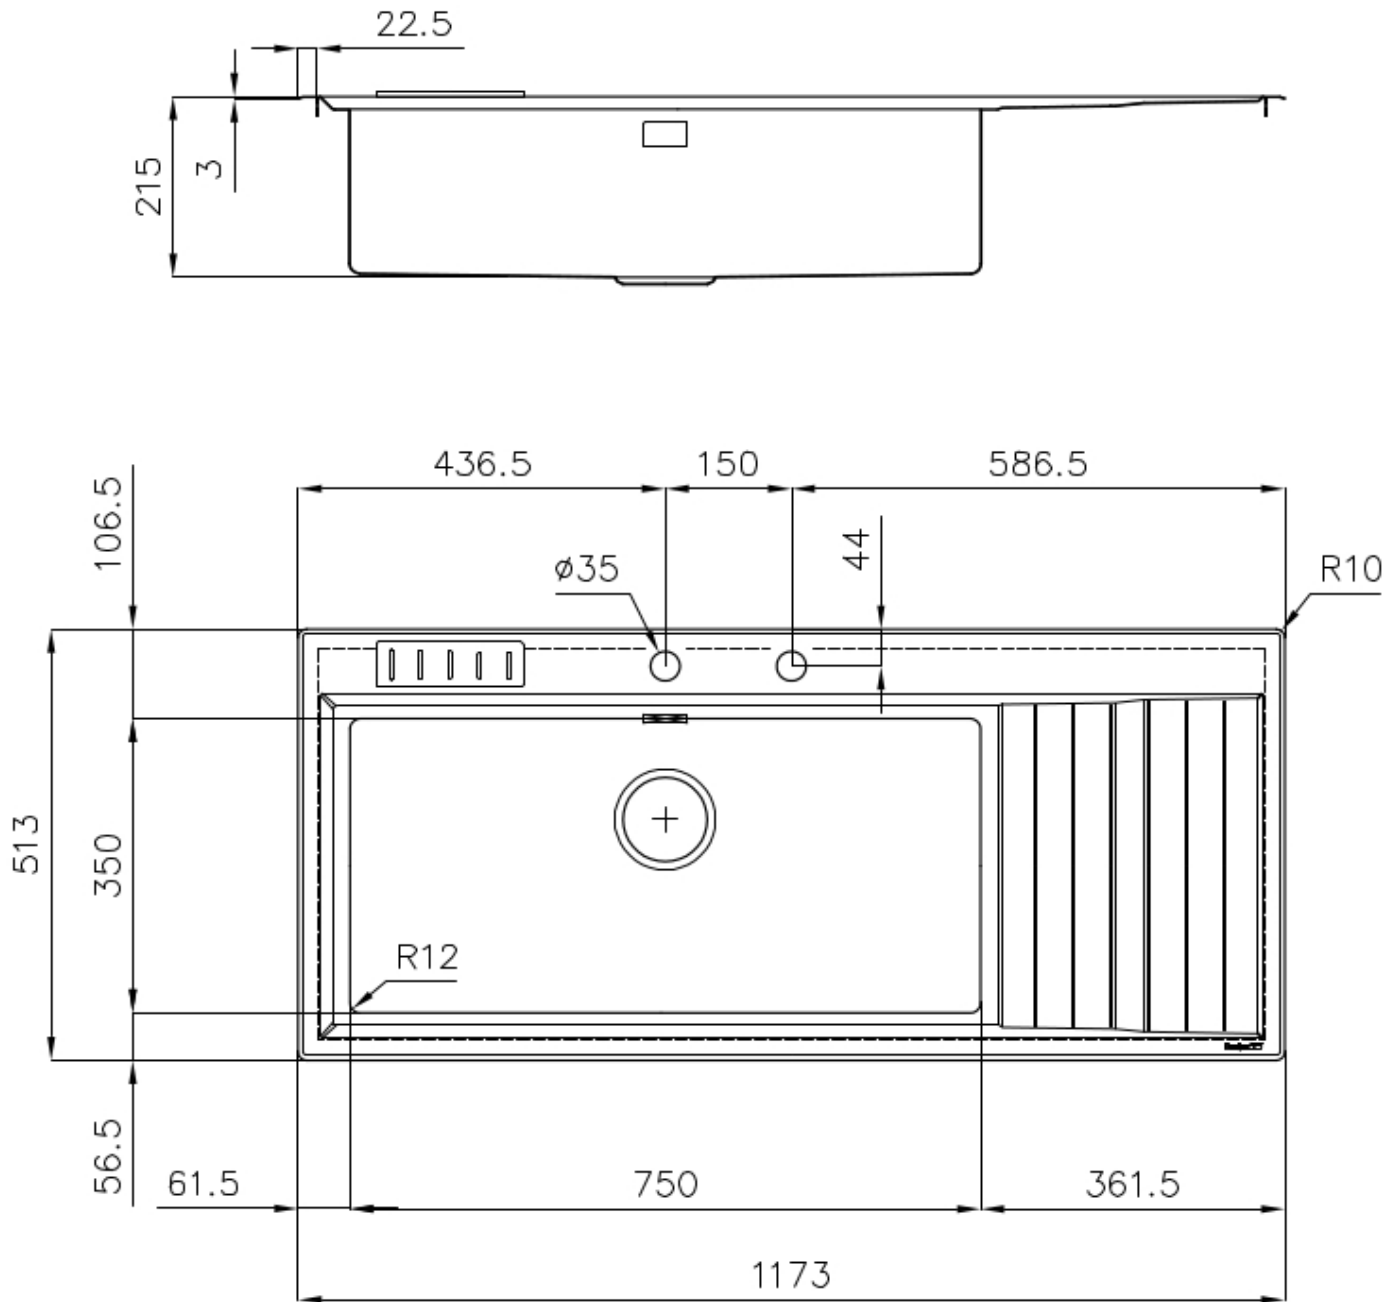

DIBUJOS TÉCNICOS